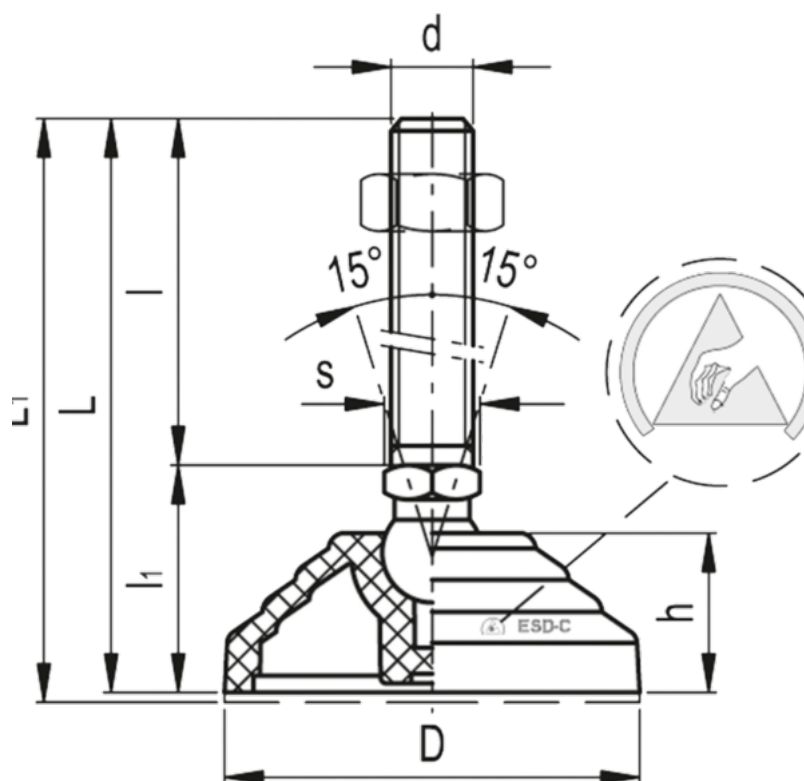

Varenummer: 2310310425ESD
Beskrivelse: E+G Antistatisk justérfod
LV.A-125-24-AS-M24x98-ESD-C

Mål

Articulation = 24
D = 125
d = M24
h = 46
l = 98
l1 = 67
L = 165
L1 = 168

Maks load = 28000
s = 24
Vægt i (g) = 731